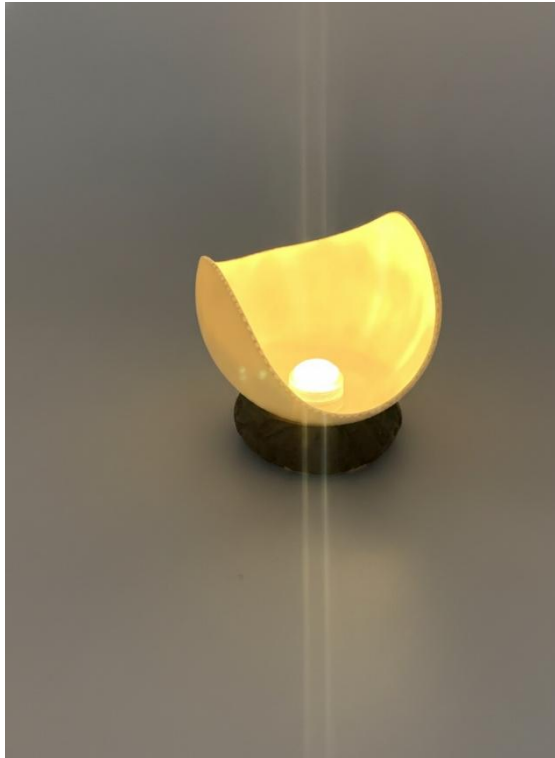

Teelicht "Wellenschwung" (mit Holzring)

Ein Licht, das berührt – handgefertigte Straußenei-Teelichtlampe aus afrikanischer Kunst und stiller Eleganz.

Teelicht mit Holzring:

- sie verbreiten eine angenehme Atmosphäre, die sehr beruhigend wirkt
- wunderschöner, einzigartiger Dekoartikel
- handgefertigt von afrikanischen Künstlern, einfaches Entzünden des Teelichts, da das Straußenei auf den Ständer aufgelegt wird
- mit Holzring
- SKU: TL10161

Wichtige Informationen!!

- Straußeneier sind Naturprodukte und können in Größe, Form und Farbe variieren.
- Die erworbenen Straußenei Teelichter können daher leicht von der Abbildung abweichen. Somit ist jedes Teelicht ein Unikat.
- Das Straußenei ist entleert, ausgeblasen und natürlich gereinigt.
- Sollten Sie größere Mengen benötigen, setzen Sie sich bitte mit uns in Verbindung.